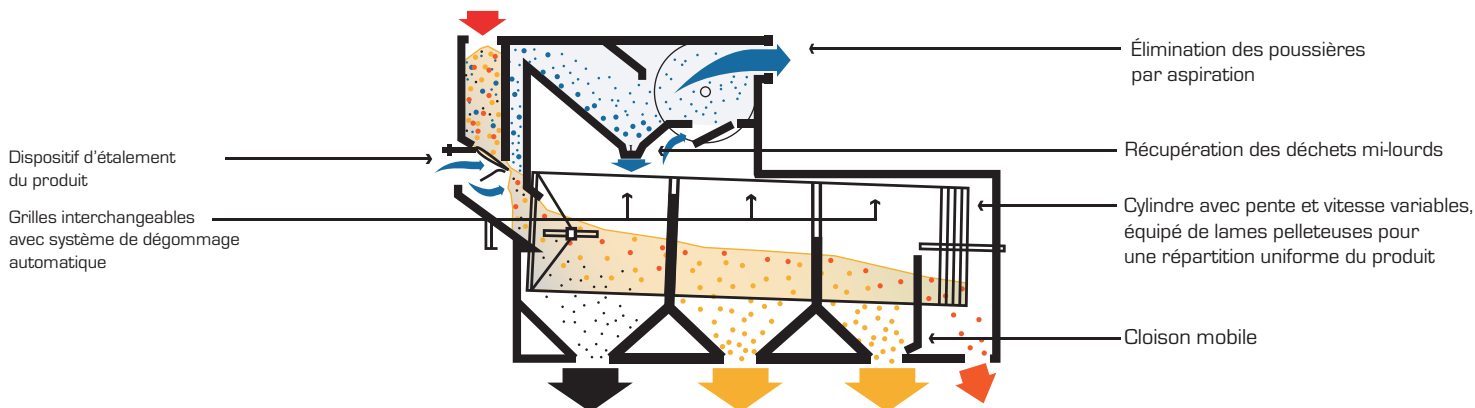

## DESCRIPTIF GÉNÉRAL

Nos **NETTOYEURS ACS** combinent en une seule unité les qualités exceptionnelles de nettoyage et la précision du nettoyeur rotatif avec un système d'aspiration des déchets légers ultra-performant pour offrir un appareil permettant le pré-nettoyage, l'émottage, la séparation, le triage ou le calibrage des grains et céréales.