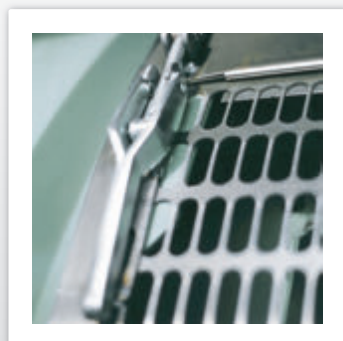

Attaches de grilles